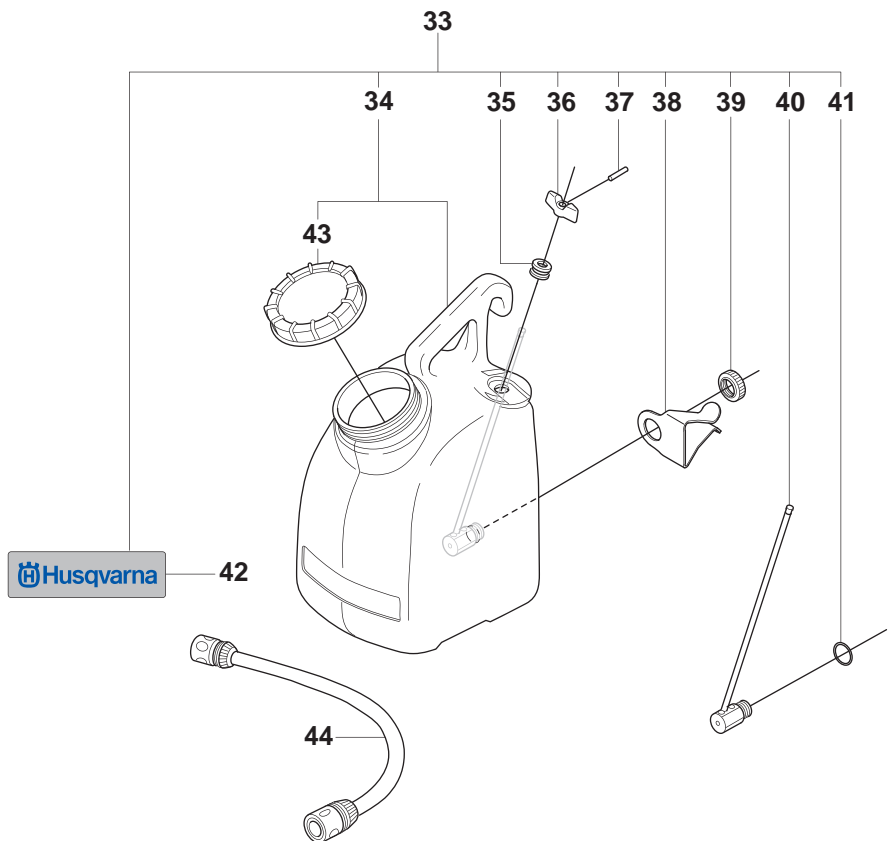

A KV970/KV1260

Page A
KV970/KV1260

Pos.	Part No.	Description	Quantity	Notes	New Part
1	544 95 35-04	ASSEMBLY KIT HANDLE	1	Incl. 2 - 14	
2	544 91 97-01	COVER	1		
3	544 95 37-01	THROTTLE HANDLE ASSY	1		
4	725 54 59-01	SCREW	1		
5	544 95 36-01	HANDLE	1		
6	544 92 11-01	SHAFT	1		
7	502 46 51-01	O-RING	2		
8	506 30 87-01	COUPLER	2		
9	740 42 09-00	O-RING	2		
10	576 21 13-01	WIRE ASSY	1		New Part
11	544 98 16-01	SPRING THROTTLE CONTR.	1		
12	576 12 64-01	NIPPLE	1		New Part
13	504 56 93-01	KNOB	1		
14	725 24 75-51	SCREW	1		
15	544 95 69-02	LEVER	1	Incl. 16 - 27	
16	729 53 42-01	SCREW	8		
17	544 91 53-01	KNOB	1		
18	544 91 54-01	KNOB	1		
19	544 91 55-01	COVER	1		
20	504 54 56-01	STICKER	1		New Part
21	544 98 25-01	SPRING	1		
22	544 95 71-01	ROD	1		
23	721 43 08-01	PIN	1		
24	502 30 42-01	PLATE	1		
25	544 95 70-01	LEVER	1		
26	721 61 82-01	LOCKING PIN	2		
27	721 85 14-01	CLEVIS PIN	2		

B KV970/KV1260

Page B
KV970/KV1260

Pos.	Part No.	Description	Quantity	Notes	New Part
1	725 53 68-51	SCREW	3		New Part
2	501 32 12-01	WASHER	2		
3	504 18 55-01	WHEEL	2		
4	544 91 94-01	SHAFT	1		
5	504 73 53-02	FRAME	1	Incl. 6 - 17	
6	542 13 97-69	STOP SCREW	1		
7	504 59 57-01	WASHER	1		
8	544 91 99-01	SHEET	1		
9	544 96 26-01	SPACING SLEEVE	1		
10	725 53 70-01	SCREW	1		
11	725 24 49-71	SCREW	2		
12	505 45 61-01	SCREW	1		
13	504 56 93-01	KNOB	1		
14	725 24 51-71	SCREW	2		
15	734 11 65-41	WASHER	2		
16	501 32 13-01	BRACKET	1		
17	502 46 51-01	O-RING	2		
18	544 92 39-02	ROD	1		
19	575 33 23-01	FRAME TUBE	1	Incl. 1, 20 - 28	New Part
20	725 24 49-71	SCREW	1		
21	504 58 11-01	WASHER	1		
22	501 01 96-01	O-RING	2		
23	504 58 10-01	CUP SPRING	2		
24	506 49 73-01	PLATE	1		
25	543 04 59-54	WHEEL	1		
26	575 33 20-01	FRAME TUBE	1		New Part
27	501 01 98-01	SPRING PIN	1		
28	544 92 27-01	COVER LID	1		