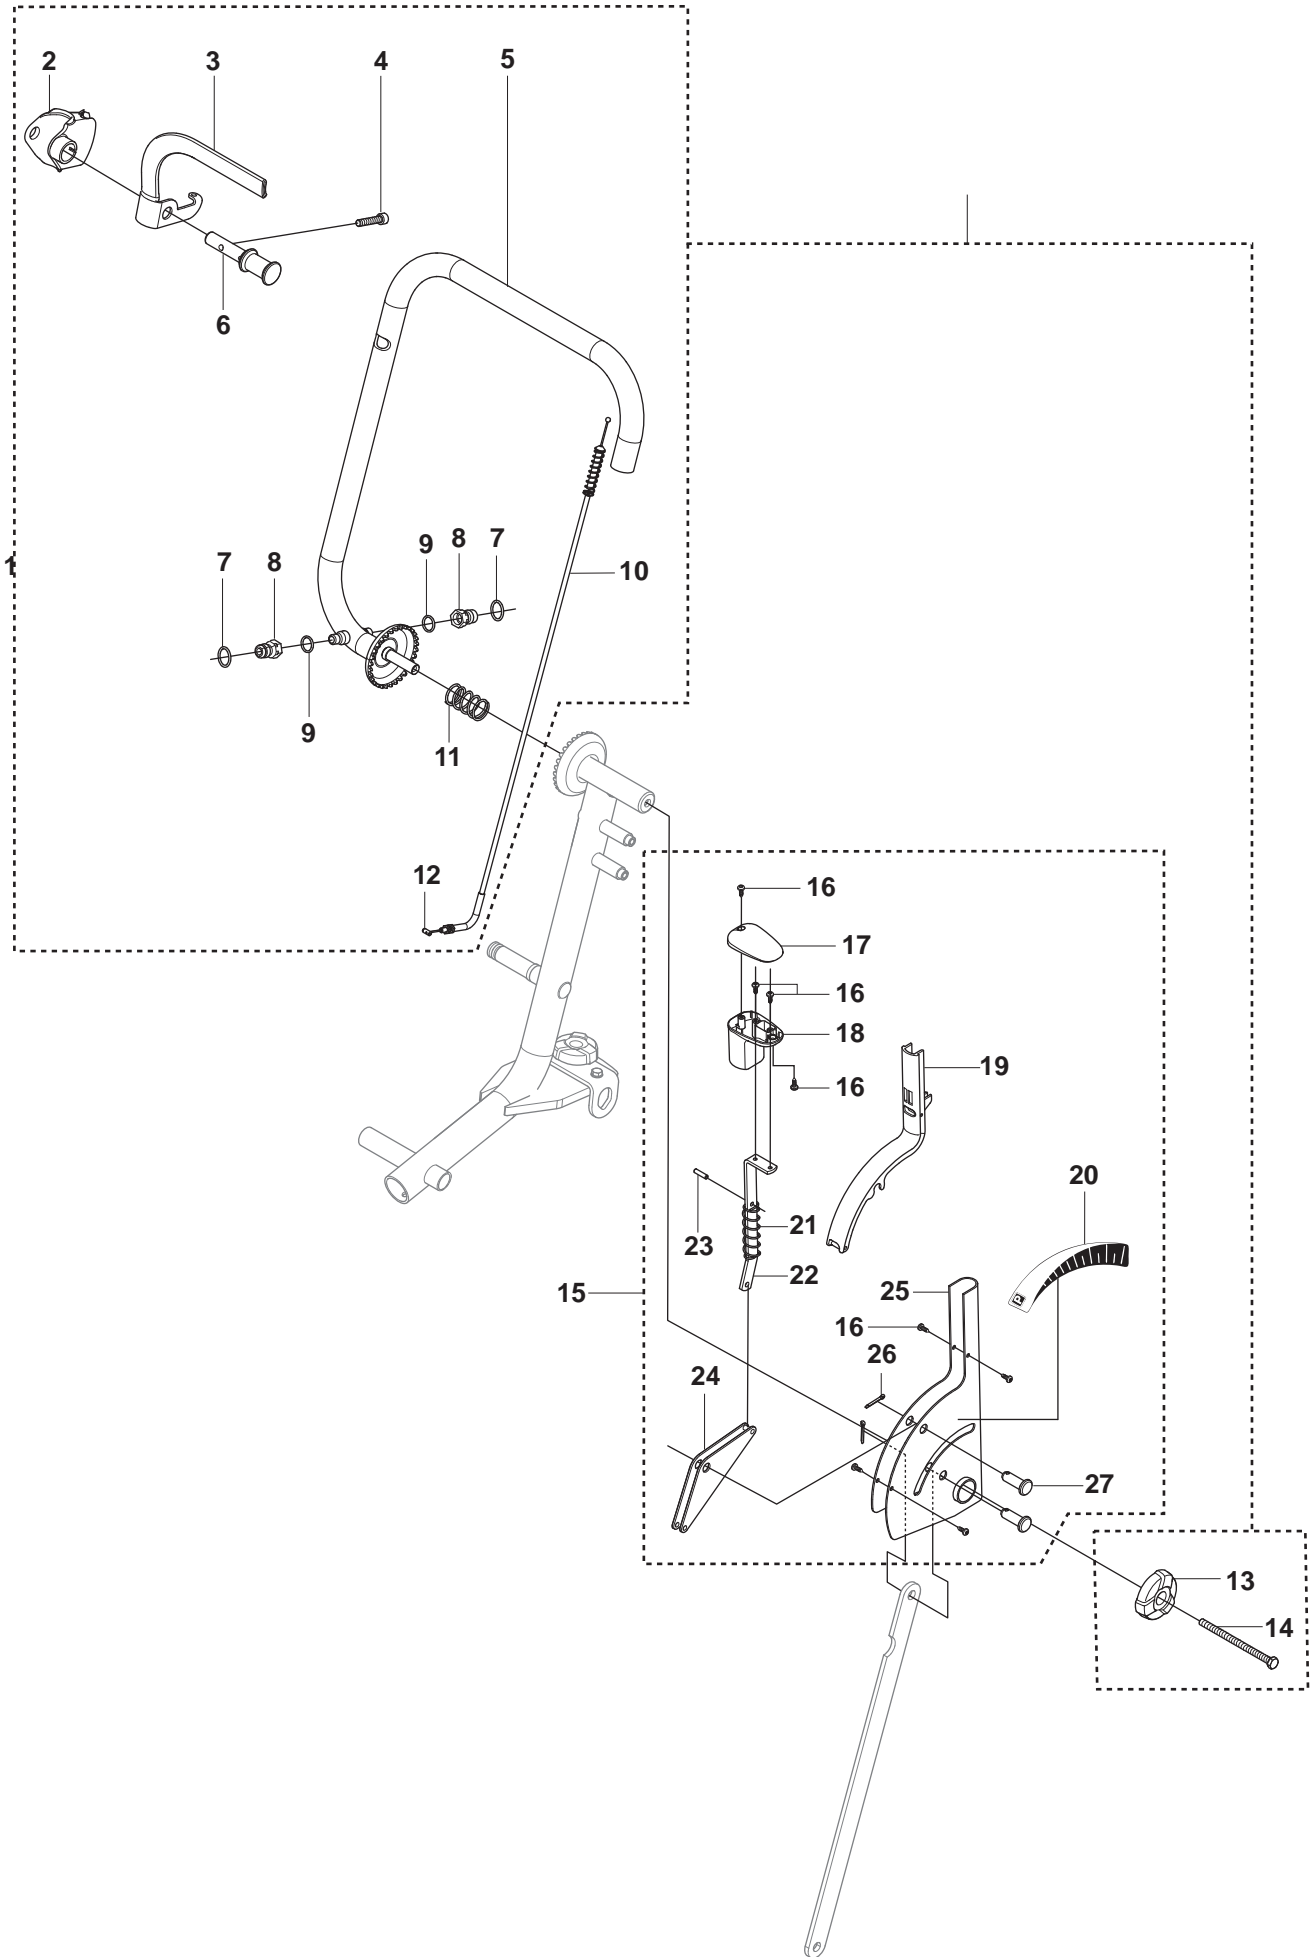

A KV970/KV1260

Page A
KV970/KV1260

Pos.	Part No.	Description	Quantity	Notes	New Part
1	544 95 35-04	ASSEMBLY KIT HANDLE	1	Incl. 2 - 14	
2	544 91 97-01	COVER	1		
3	544 95 37-01	THROTTLE HANDLE ASSY	1		
4	725 54 59-01	SCREW	1		
5	544 95 36-01	HANDLE	1		
6	544 92 11-01	SHAFT	1		
7	502 46 51-01	O-RING	2		
8	506 30 87-01	COUPLER	2		
9	740 42 09-00	O-RING	2		
10	576 21 13-01	WIRE ASSY	1		New Part
11	544 98 16-01	SPRING THROTTLE CONTR.	1		
12	576 12 64-01	NIPPLE	1		New Part
13	504 56 93-01	KNOB	1		
14	725 24 75-51	SCREW	1		
15	544 95 69-02	LEVER	1	Incl. 16 - 27	
16	729 53 42-01	SCREW	8		
17	544 91 53-01	KNOB	1		
18	544 91 54-01	KNOB	1		
19	544 91 55-01	COVER	1		
20	504 54 56-01	STICKER	1		New Part
21	544 98 25-01	SPRING	1		
22	544 95 71-01	ROD	1		
23	721 43 08-01	PIN	1		
24	502 30 42-01	PLATE	1		
25	544 95 70-01	LEVER	1		
26	721 61 82-01	LOCKING PIN	2		
27	721 85 14-01	CLEVIS PIN	2		

B KV970/KV1260

Page B
KV970/KV1260

Pos.	Part No.	Description	Quantity	Notes	New Part
1	725 53 68-51	SCREW	3		New Part
2	501 32 12-01	WASHER	2		
3	504 18 55-01	WHEEL	2		
4	544 91 94-01	SHAFT	1		
5	504 73 53-02	FRAME	1	Incl. 6 - 17	
6	542 13 97-69	STOP SCREW	1		
7	504 59 57-01	WASHER	1		
8	544 91 99-01	SHEET	1		
9	544 96 26-01	SPACING SLEEVE	1		
10	725 53 70-01	SCREW	1		
11	725 24 49-71	SCREW	2		
12	505 45 61-01	SCREW	1		
13	504 56 93-01	KNOB	1		
14	725 24 51-71	SCREW	2		
15	734 11 65-41	WASHER	2		
16	501 32 13-01	BRACKET	1		
17	502 46 51-01	O-RING	2		
18	544 92 39-02	ROD	1		
19	575 33 23-01	FRAME TUBE	1	Incl. 1, 20 - 28	New Part
20	725 24 49-71	SCREW	1		
21	504 58 11-01	WASHER	1		
22	501 01 96-01	O-RING	2		
23	504 58 10-01	CUP SPRING	2		
24	506 49 73-01	PLATE	1		
25	543 04 59-54	WHEEL	1		
26	575 33 20-01	FRAME TUBE	1		New Part
27	501 01 98-01	SPRING PIN	1		
28	544 92 27-01	COVER LID	1		