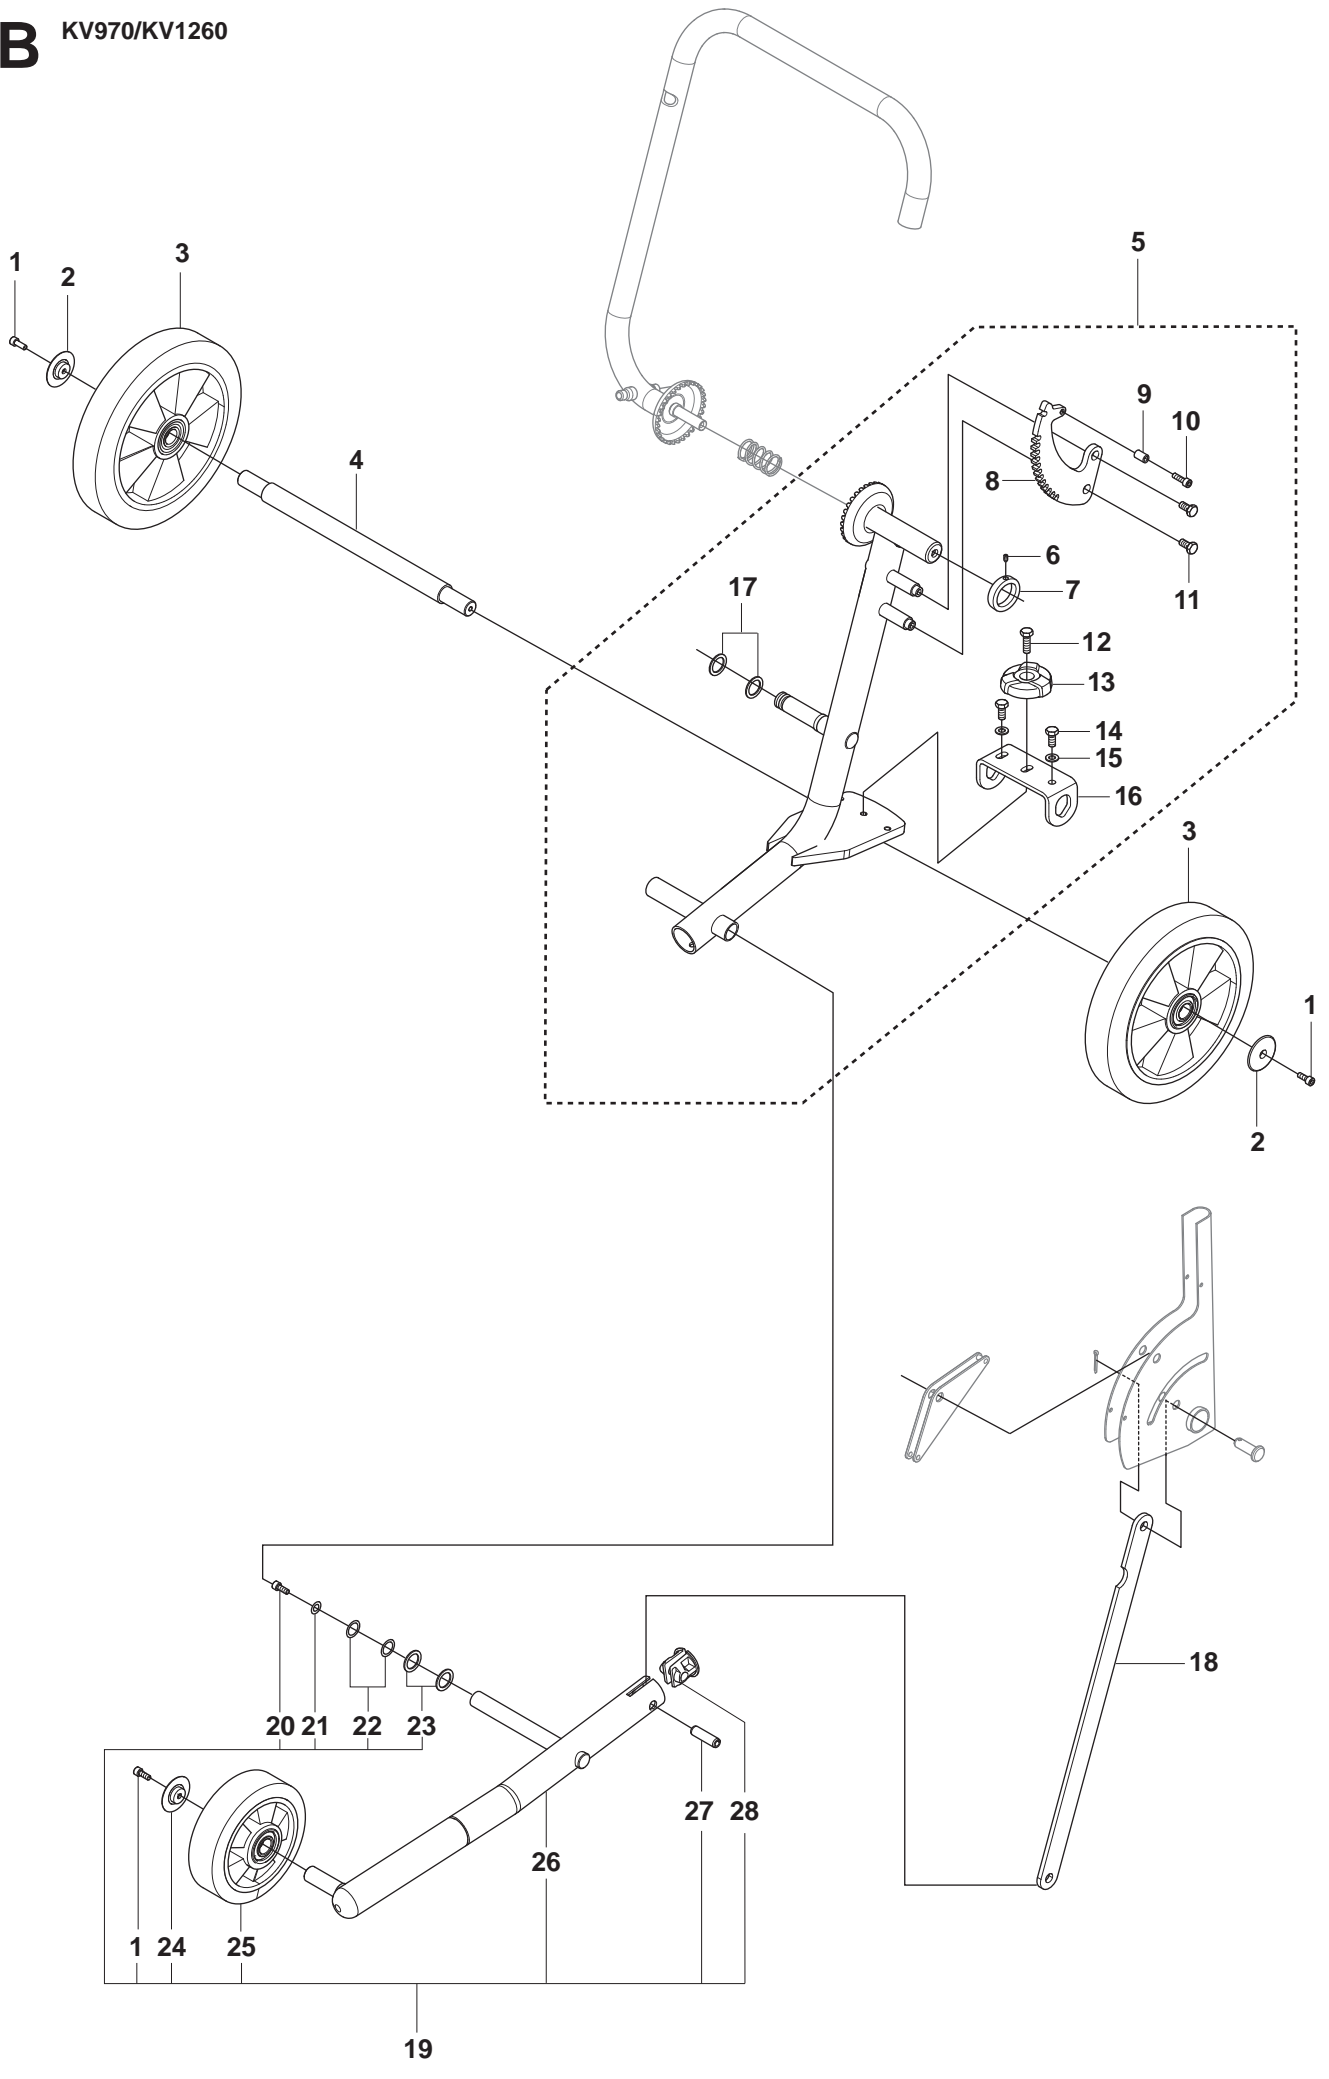

B KV970/KV1260

Page B
KV970/KV1260

Pos.	Part No.	Description	Quantity	Notes	New Part
1	725 53 68-51	SCREW	3		New Part
2	501 32 12-01	WASHER	2		
3	504 18 55-01	WHEEL	2		
4	544 91 94-01	SHAFT	1		
5	504 73 53-02	FRAME	1	Incl. 6 - 17	
6	542 13 97-69	STOP SCREW	1		
7	504 59 57-01	WASHER	1		
8	544 91 99-01	SHEET	1		
9	544 96 26-01	SPACING SLEEVE	1		
10	725 53 70-01	SCREW	1		
11	725 24 49-71	SCREW	2		
12	505 45 61-01	SCREW	1		
13	504 56 93-01	KNOB	1		
14	725 24 51-71	SCREW	2		
15	734 11 65-41	WASHER	2		
16	501 32 13-01	BRACKET	1		
17	502 46 51-01	O-RING	2		
18	544 92 39-02	ROD	1		
19	575 33 23-01	FRAME TUBE	1	Incl. 1, 20 - 28	New Part
20	725 24 49-71	SCREW	1		
21	504 58 11-01	WASHER	1		
22	501 01 96-01	O-RING	2		
23	504 58 10-01	CUP SPRING	2		
24	506 49 73-01	PLATE	1		
25	543 04 59-54	WHEEL	1		
26	575 33 20-01	FRAME TUBE	1		New Part
27	501 01 98-01	SPRING PIN	1		
28	544 92 27-01	COVER LID	1