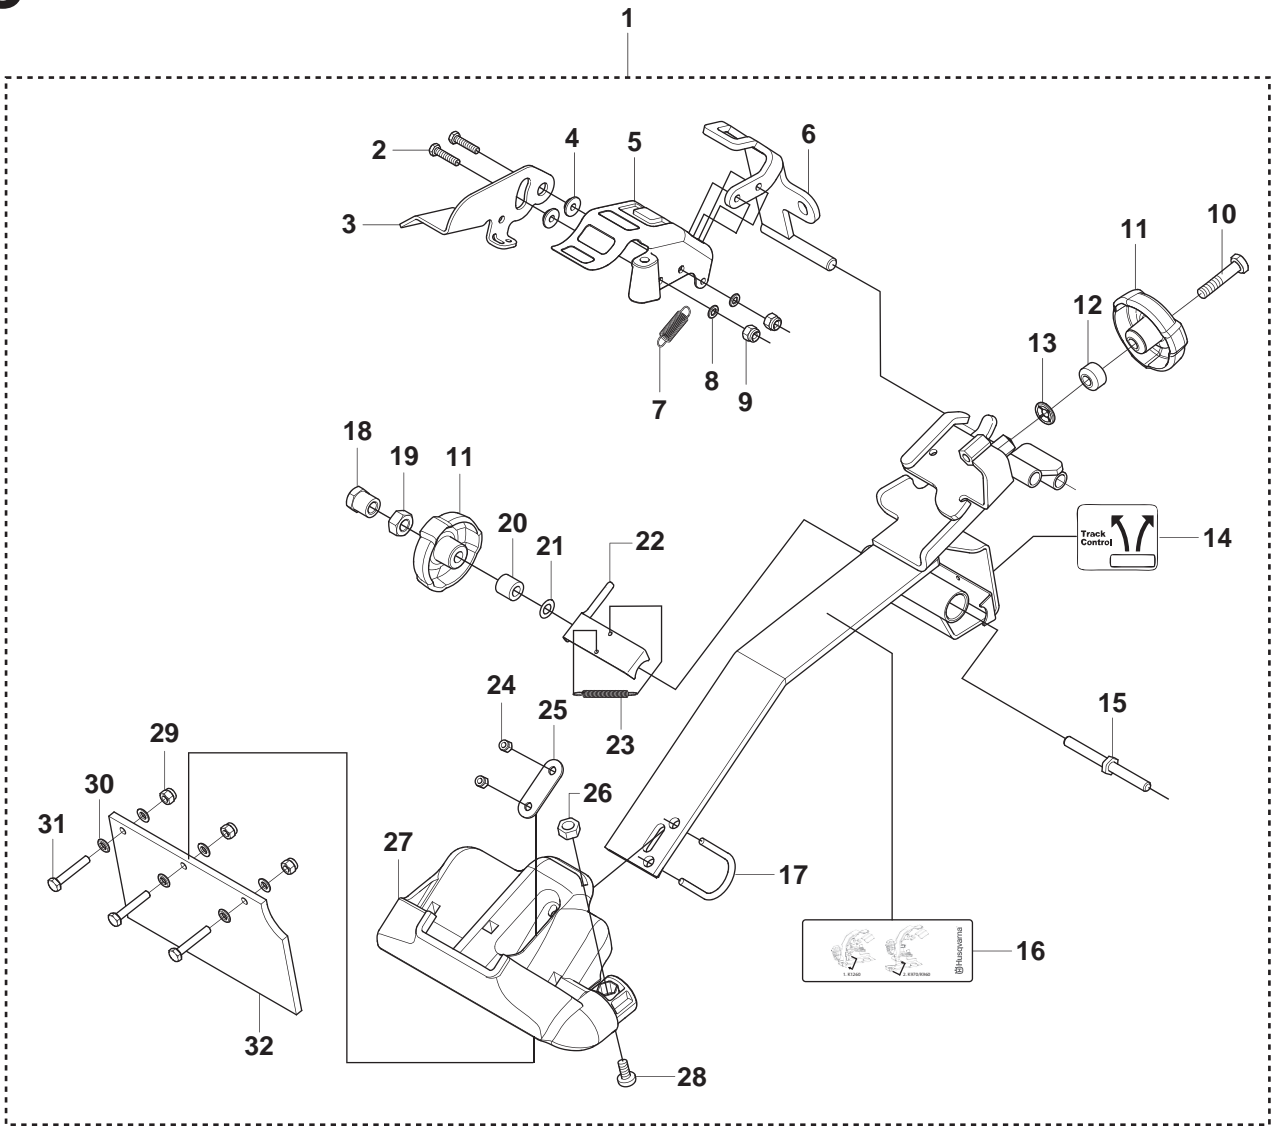

A KV970/KV1260

Page A
KV970/KV1260

Pos.	Part No.	Description	Quantity	Notes	New Part
1	544 95 35-04	ASSEMBLY KIT HANDLE	1	Incl. 2 - 14	
2	544 91 97-01	COVER	1		
3	544 95 37-01	THROTTLE HANDLE ASSY	1		
4	725 54 59-01	SCREW	1		
5	544 95 36-01	HANDLE	1		
6	544 92 11-01	SHAFT	1		
7	502 46 51-01	O-RING	2		
8	506 30 87-01	COUPLER	2		
9	740 42 09-00	O-RING	2		
10	576 21 13-01	WIRE ASSY	1		New Part
11	544 98 16-01	SPRING THROTTLE CONTR.	1		
12	576 12 64-01	NIPPLE	1		New Part
13	504 56 93-01	KNOB	1		
14	725 24 75-51	SCREW	1		
15	544 95 69-02	LEVER	1	Incl. 16 - 27	
16	729 53 42-01	SCREW	8		
17	544 91 53-01	KNOB	1		
18	544 91 54-01	KNOB	1		
19	544 91 55-01	COVER	1		
20	504 54 56-01	STICKER	1		New Part
21	544 98 25-01	SPRING	1		
22	544 95 71-01	ROD	1		
23	721 43 08-01	PIN	1		
24	502 30 42-01	PLATE	1		
25	544 95 70-01	LEVER	1		
26	721 61 82-01	LOCKING PIN	2		
27	721 85 14-01	CLEVIS PIN	2		

B KV970/KV1260

Page B
KV970/KV1260

Pos.	Part No.	Description	Quantity	Notes	New Part
1	725 53 68-51	SCREW	3		New Part
2	501 32 12-01	WASHER	2		
3	504 18 55-01	WHEEL	2		
4	544 91 94-01	SHAFT	1		
5	504 73 53-02	FRAME	1	Incl. 6 - 17	
6	542 13 97-69	STOP SCREW	1		
7	504 59 57-01	WASHER	1		
8	544 91 99-01	SHEET	1		
9	544 96 26-01	SPACING SLEEVE	1		
10	725 53 70-01	SCREW	1		
11	725 24 49-71	SCREW	2		
12	505 45 61-01	SCREW	1		
13	504 56 93-01	KNOB	1		
14	725 24 51-71	SCREW	2		
15	734 11 65-41	WASHER	2		
16	501 32 13-01	BRACKET	1		
17	502 46 51-01	O-RING	2		
18	544 92 39-02	ROD	1		
19	575 33 23-01	FRAME TUBE	1	Incl. 1, 20 - 28	New Part
20	725 24 49-71	SCREW	1		
21	504 58 11-01	WASHER	1		
22	501 01 96-01	O-RING	2		
23	504 58 10-01	CUP SPRING	2		
24	506 49 73-01	PLATE	1		
25	543 04 59-54	WHEEL	1		
26	575 33 20-01	FRAME TUBE	1		New Part
27	501 01 98-01	SPRING PIN	1		
28	544 92 27-01	COVER LID	1		